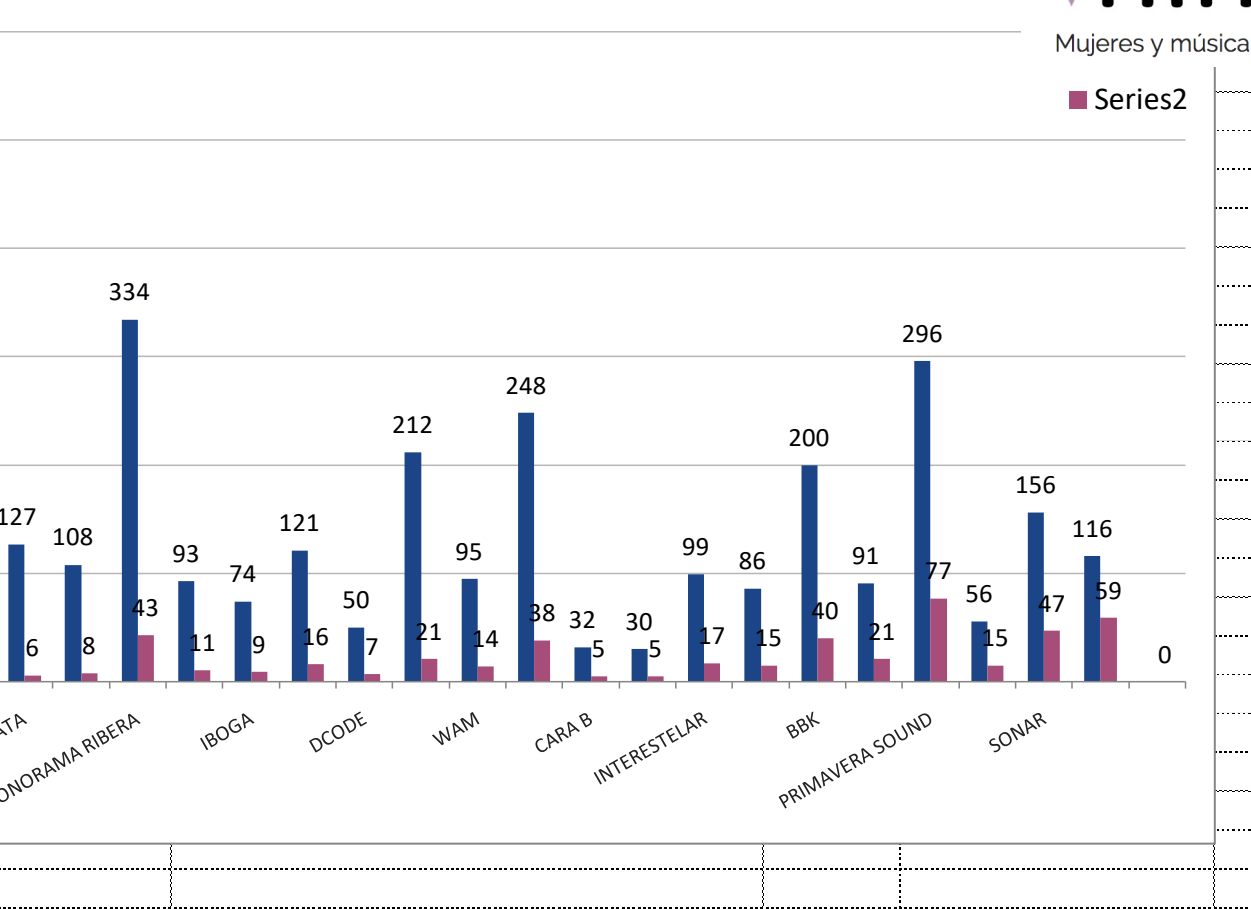

Mujeres y música

Nº total de Hombres/Mujeres en los Festivales

ANÁLISIS DE BANDAS/SOLISTAS/DiS

Legend: BANDAS DE MUJERES (pink), SOLISTAS/DiS MUJERES (orange), BANDAS MIXTAS (green), BANDAS DE HOMBRES (blue), SOLISTAS/DiS HOMBRES (purple)

Festival	BANDAS DE MUJERES	SOLISTAS/DiS MUJERES	BANDAS MIXTAS	BANDAS DE HOMBRES	SOLISTAS/DiS HOMBRES
MAD COOL	3	13	51	17	80
SONORAMA RIBERA	1	7	66	18	23
FIB	1	3	18	3	25
SANSAN	0	2	25	11	38
BOGA	0	1	6	9	16
ROCK FEST	1	0	43	2	46
PIRATA ROCK	0	2	21	4	27
METROPOLI GIJON	0	3	5	4	12
MAREIRA FESTIVAL	0	11	0	4	15
CARA B	0	1	3	8	12
WAM	0	17	9	17	53
LOW FESTIVAL	2	5	19	4	30
PRIMAVERA SOUND	5	36	19	67	127
VIÑAROCK	0	2	1	75	78
AZRENA	1	1	26	3	31
BIORITME	6	10	12	14	42
DCODE	0	4	2	2	8
ELCHE LIVE MUSIC FESTIVAL	1	0	1	1	3
FIESTA MAYOR RIVAS	1	0	2	11	14
MUWI	3	2	6	7	18
BBK	3	7	17	24	51
ARENAL SOUND	0	4	5	15	24
CRULLA	0	6	6	11	23
SONAR	11	26	1	71	115
INTERESTELAR	1	1	16	11	29
ROTFOTOM	1	5	13	19	38
CABO DE PLATA	0	4	10	17	31
LANZAFEST	1	0	2	2	5
ALTRERNA	0	0	2	21	23